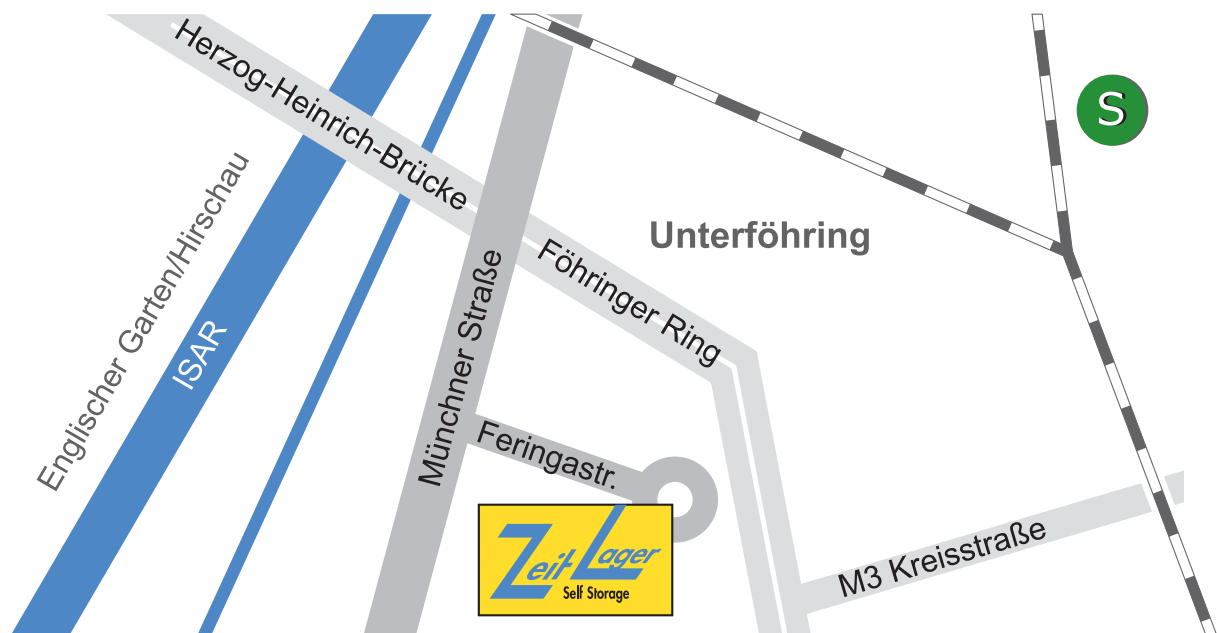

>> Selbst-sicher-lagern ...
... professionell und schnell

STANDORT: FERINGASTRASSE 15

KONTAKTDATEN

ZeitLager Self Storage GmbH
Feringastr. 15
85774 Unterföhring

Telefon: (089) 785 767 33 40
Telefax: (089) 785 767 33 49
E-Mail: feringa@zeitlager.de

ÖFFNUNGSZEITEN

Bürozeiten:
Mo.-Fr.: 09:00-18:00 Uhr
Sa.: 9:00-14:00 Uhr

Abteilzugangszeiten:
Mo.-So.: 06:00-22:00 Uhr (365 Tage)

ANSPRECHPARTNER

Reiner Heinemann, Filalleiter

LAGEPLAN